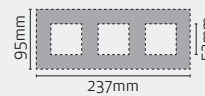

- ① ● Cod. 15.113.ML ● Cod. 15.113.VL
  ● Cod. 15.113.SM ● Cod. 15.113.CL
  ● Cod. 15.113.BL