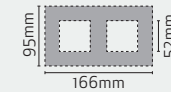

- ① ● Cod. 15.111.ML ● Cod. 15.111.VL
  ● Cod. 15.111.SM ● Cod. 15.111.CL
  ● Cod. 15.111.BL

- ① ● Cod. 15.112.ML ● Cod. 15.112.VL
  ● Cod. 15.112.SM ● Cod. 15.112.CL
  ● Cod. 15.112.BL