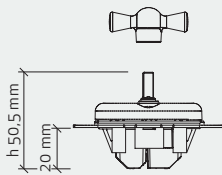

Cert. VDE 20.110

Pulsante rotativo - Porcellana
 Rotary push button switch - Porcelain

52 - 52 h 50,5 mm

1P • 10A • 250V~

Cert. VDE 20.120

Per scatola standard europeo
 For European standard box

BUTTERFLY

Porcellana
 Porcelain