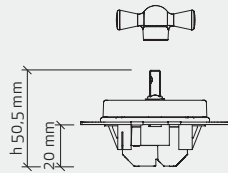

52 - 52 h 50,5 mm

1P 2 vie/way • 10AX • 250V~

Cert. VDE 10.110 **CE**

Pulsante rotativo - Porcellana
 Rotary push button switch - Porcelain

52 - 52 h 50,5 mm

1P • 10A • 250V~

Cert. VDE 10.120 **CE**

Per scatola standard europeo
 For European standard box