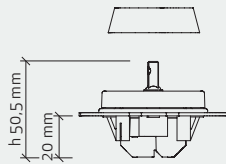

Cod. 10.120.00

Interruttore / Deviatore rotativo - Porcellana
 Rotary one-way/two-way switch - Porcelain

52 - 52 h 50,5 mm

1P 2 vie/way • 10AX • 250V~

Cert. VDE 10.110 **CE**

Pulsante rotativo - Porcellana
 Rotary push button switch - Porcelain