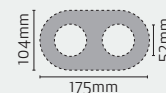

① ● Cod. 23.322.WG ● Cod. 23.322.WN
● Cod. 23.322.DG

② ○ Cod. 23.422.PR