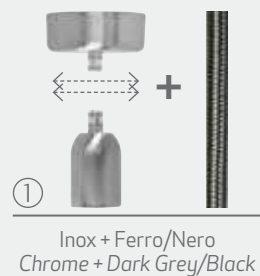

① Cod. 08E01.40 ② Cod. 08E03.41

③ Cod. 08E06.40 ④ Cod. 08E06.41

Tubo flessibile rivestito seta
Flexible tube silk covered

Variazione di lunghezza su richiesta
(No cod. 08E01.00)
For customization of length contact us
(No cod. 08E01.00)

⑤ Cod. 08E01.00 nichel

Tubo flessibile nichelato
Nickel-plated flexible tube

MAX 60W • E27 • 50/60 Hz • 250V~

CE IP 20