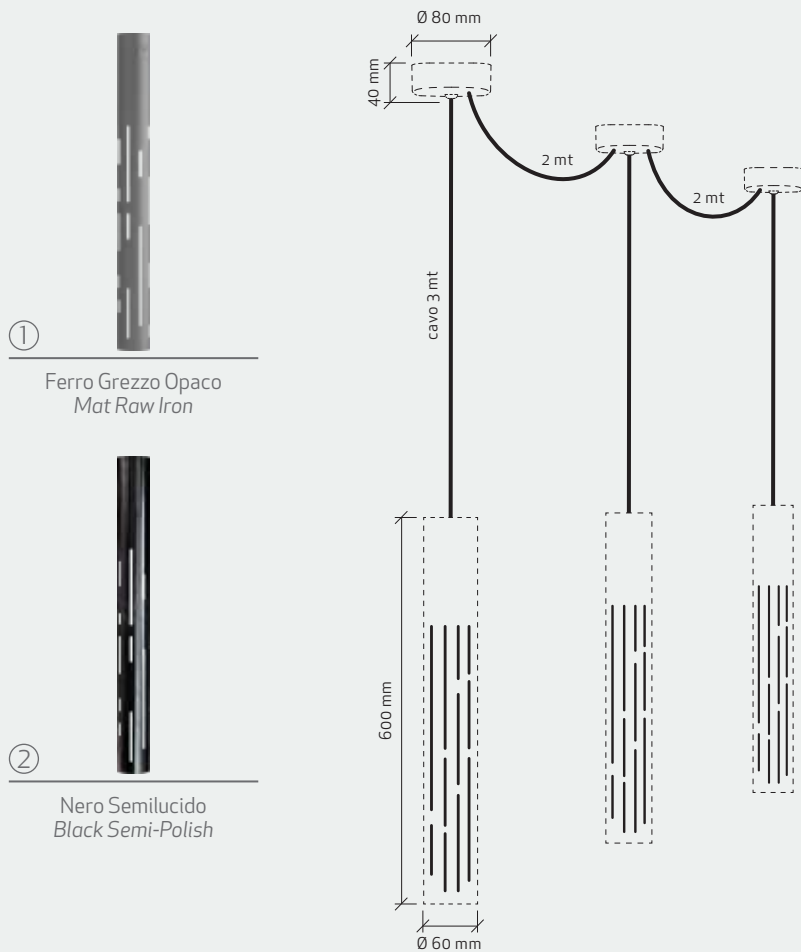

Prodotto fornito già assemblato
Delivered fully assembled

Cavo / Cable 3 x 0,75

MAX 60W • GU10 • 50/60 Hz • 250V~

CE IP 20

Variazione di lunghezza su richiesta
For customization of length contact us

cod. **08H08.03** e **710722**

↓
Codice finitura
Finishing code

↓
Codice cavo
Cable code