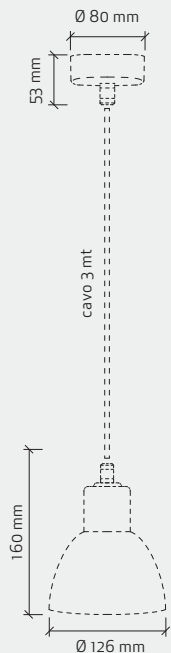

①

Inox
Chrome

②

Ottone Anticato
Antique Brass

① Cod. 08C01 ② Cod. 08C02

Cavo / Cable 3 x 0,75

MAX 60W • E27 • 50/60 Hz • 250V~

CE IP 20

Variazione di lunghezza su richiesta
For customization of length contact us

cod. 08C01 . 13 → Codice cavo
Cable code

↓
Codice finitura
Finishing code

Cavo Treccia Seta / Silk Twisted Cable

	01	Bianco White		06	Oro Gold		11	Catena
	02	Avorio Ivory		07	Bronzo Bronze		12	Brazil
	03	Grigio Grey		08	Autunno		13	Blu Blue
	04	Marrone Brown		09	Tre Ori		14	Rosso Red
	05	Nero Black		10	Dalia		15	Ferro Dark Grey

Cavo Tondo Seta / Round Silk Cable

	20	Bianco White		25	Oro Gold		30	Rosso/Nero Red/Black
	21	Avorio Ivory		26	Bronzo Bronze		31	Bianco/Nero White/Black
	22	Grigio Grey		27	Blu Blue		32	Bronzo/Nero Bronze/Black
	23	Marrone Brown		28	Rosso Red		33	Verde Green
	24	Nero Black		29	Ferro Dark Grey