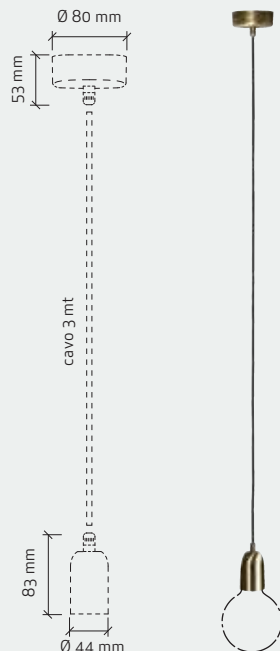

① Cod. 08A01 ② Cod. 08A03
③ Cod. 08A06

Cavo / Cable 3 x 0,75

MAX 60W • E27 • 50/60 Hz • 250V~

CE IP 20

Variazione di lunghezza su richiesta
For customization of length contact us

cod. 08A03 . 24 → Codice cavo
Cable code

↓
Codice finitura
Finishing code

Cavo Treccia Seta / Silk Twisted Cable

	01	Bianco White		06	Oro Gold		11	Catena
	02	Avorio Ivory		07	Bronzo Bronze		12	Brazil
	03	Grigio Grey		08	Autunno		13	Blu Blue
	04	Marrone Brown		09	Tre Ori		14	Rosso Red
	05	Nero Black		10	Dalia		15	Ferro Dark Grey

Cavo Tondo Seta / Round Silk Cable

	20	Bianco White		25	Oro Gold		30	Rosso/Nero Red/Black
	21	Avorio Ivory		26	Bronzo Bronze		31	Bianco/Nero White/Black
	22	Grigio Grey		27	Blu Blue		32	Bronzo/Nero Bronze/Black
	23	Marrone Brown		28	Rosso Red		33	Verde Green
	24	Nero Black		29	Ferro Dark Grey