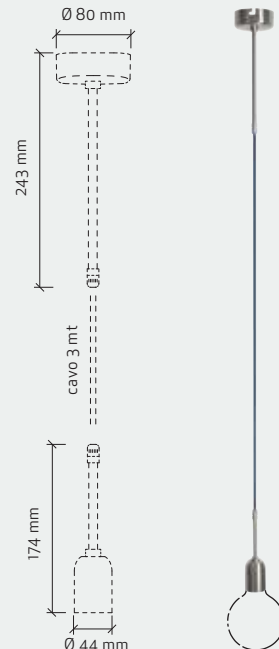

① Cod. 08B01 ② Cod. 08B03
③ Cod. 08B06

Cavo / Cable 3 x 0,75

MAX 60W • E27 • 50/60 Hz • 250V~

CE IP 20

Variazione di lunghezza su richiesta
For customization of length contact us

cod. **08B01** . **27** → Codice cavo
Cable code
↓
Codice finitura
Finishing code

Cavo Treccia Seta / Silk Twisted Cable

	01	Bianco White		06	Oro Gold		11	Catena
	02	Avorio Ivory		07	Bronzo Bronze		12	Brazil
	03	Grigio Grey		08	Autunno		13	Blu Blue
	04	Marrone Brown		09	Tre Ori		14	Rosso Red
	05	Nero Black		10	Dalia		15	Ferro Dark Grey

Cavo Tondo Seta / Round Silk Cable

	20	Bianco White		25	Oro Gold		30	Rosso/Nero Red/Black
	21	Avorio Ivory		26	Bronzo Bronze		31	Bianco/Nero White/Black
	22	Grigio Grey		27	Blu Blue		32	Bronzo/Nero Bronze/Black
	23	Marrone Brown		28	Rosso Red		33	Verde Green
	24	Nero Black		29	Ferro Dark Grey