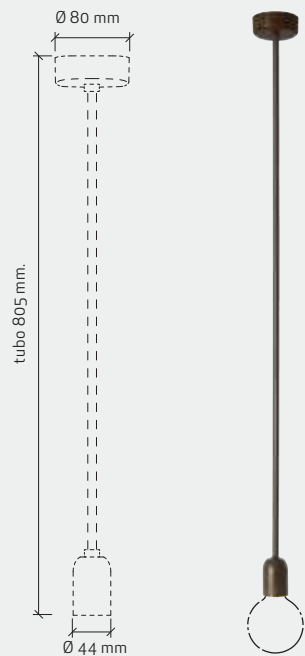

MY TUBE

FERRO / IRON

① Cod. 08F05.00 ② Cod. 08F06.00

Tubo / Tube 805 mm

MAX 60W • E27 • 50/60 Hz • 250V~

CE IP 20