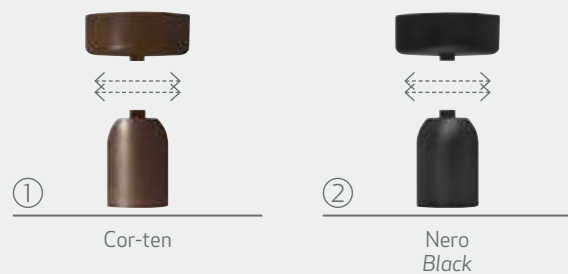

MY TUBE

FERRO / IRON

① Cod. 08F05.00 ② Cod. 08F06.00

Tubo / Tube 805 mm

MAX 60W • E27 • 50/60 Hz • 250V~

CE IP 20