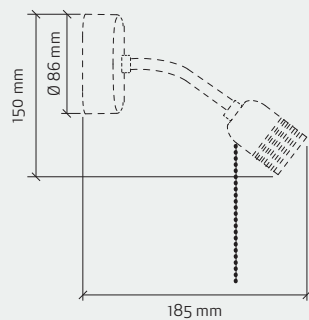

MY ESSENTIAL

OTTONE / BRASS

- ① Cod. 08K01.00 ② Cod. 08K09.00
  ③ Cod. 08K0A.00

MAX 60W • E27 • 50/60 Hz • 250V~

CE IP 20