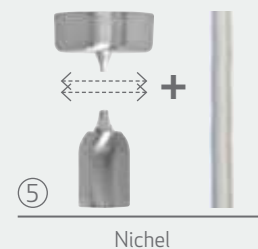

① Cod. 08E01.40 ② Cod. 08E03.41

③ Cod. 08E06.40 ④ Cod. 08E06.41

Tubo flessibile rivestito seta
Flexible tube silk covered

Variazione di lunghezza su richiesta
(No cod. 08E01.00)
For customization of length contact us
(No cod. 08E01.00)

⑤ Cod. 08E01.00 nichel

Tubo flessibile nichelato
Nickel-plated flexible tube

MAX 60W • E27 • 50/60 Hz • 250V~

CE IP 20