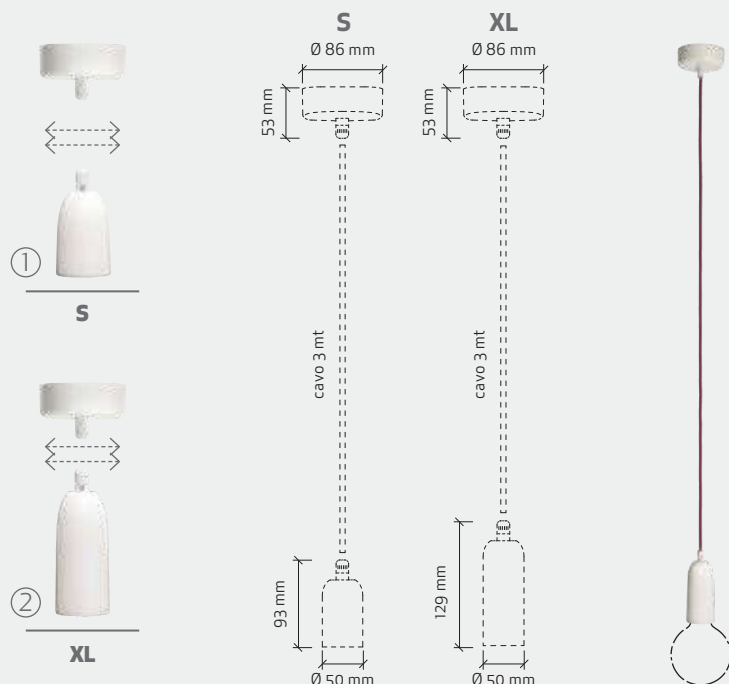

① Cod. 08A04 ② Cod. 08A04X

Cavo / Cable 3 x 0,75

MAX 60W • E27 • 50/60 Hz • 250V~

CE IP 20

Variazione di lunghezza su richiesta
For customization of length contact us

cod. **08A04X** . **28** → Codice cavo
Cable code