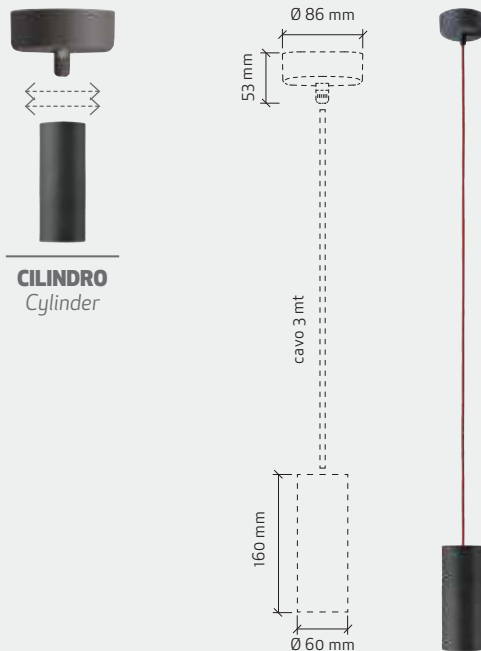

Cod. 08A07CG

Cavo / Cable 3 x 0,75

MAX 60W • GU10 • 50/60 Hz • 250V~

CE IP 20

Variazione di lunghezza su richiesta
For customization of length contact us

cod. **08A07CG** . **28** → Codice cavo
Cable code

↓
Codice finitura
Finishing code

Cavo Treccia Seta / Silk Twisted Cable

	01	Bianco White		06	Oro Gold		11	Catena
	02	Avorio Ivory		07	Bronzo Bronze		12	Brazil
	03	Grigio Grey		08	Autunno		13	Blu Blue
	04	Marrone Brown		09	Tre Ori		14	Rosso Red
	05	Nero Black		10	Dalia		15	Ferro Dark Grey

Cavo Tondo Seta / Round Silk Cable

	20	Bianco White		25	Oro Gold		30	Rosso/Nero Red/Black
	21	Avorio Ivory		26	Bronzo Bronze		31	Bianco/Nero White/Black
	22	Grigio Grey		27	Blu Blue		32	Bronzo/Nero Bronze/Black
	23	Marrone Brown		28	Rosso Red		33	Verde Green
	24	Nero Black		29	Ferro Dark Grey