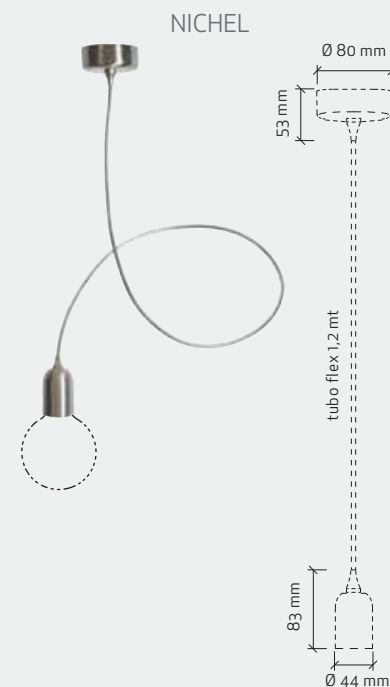

① Cod. 08E01.40 ② Cod. 08E03.41

③ Cod. 08E06.40 ④ Cod. 08E06.41

Tubo flessibile rivestito seta
Flexible tube silk covered

Variazione di lunghezza su richiesta
(No cod. 08E01.00)
For customization of length contact us
(No cod. 08E01.00)

⑤ Cod. 08E01.00 nichel

Tubo flessibile nichelato
Nickel-plated flexible tube

MAX 60W • E27 • 50/60 Hz • 250V~

CE IP 20