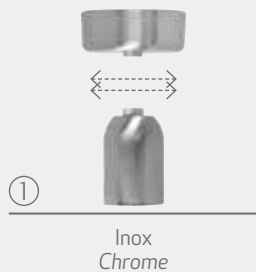

MY STICKS

OTTONE / BRASS

① Cod. 08G01.00 ② Cod. 08G03.00

Tubo / Tube 805 mm

MAX 60W • E27 • 50/60 Hz • 250V~

CE IP 20

Possibilità di aumentare la lunghezza ordinando in aggiunta stecche da 35 cm. Prodotto fornito già assemblato.
Possibility to increase the length, ordering sticks 35 cm in addition. Product delivered assembled.