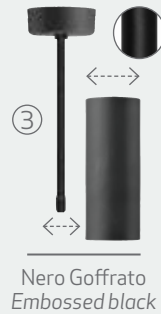

MY WALL STICK **GU10**

PORCELLANA ANTRACITE - GREZZA / CHARCOAL GREY PORCELAIN - ROUGH

- ① Cod. 08J01CG ② Cod. 08J03CG
  ③ Cod. 08J06CG

Cavo / Cable 3 x 0,75

MAX 60W • GU10 • 50/60 Hz • 250V~

CE IP 20

Variazione di lunghezza su richiesta
For customization of length contact us

cod. 08J01CG . 25 → Codice cavo
Cable code
↓
Codice finitura
Finishing code

Cavo Treccia Seta / Silk Twisted Cable

	01	Bianco White		06	Oro Gold		11	Catena
	02	Avorio Ivory		07	Bronzo Bronze		12	Brazil
	03	Grigio Grey		08	Autunno		13	Blu Blue
	04	Marrone Brown		09	Tre Ori		14	Rosso Red
	05	Nero Black		10	Dalia		15	Ferro Dark Grey

Cavo Tondo Seta / Round Silk Cable

	20	Bianco White		25	Oro Gold		30	Rosso/Nero Red/Black
	21	Avorio Ivory		26	Bronzo Bronze		31	Bianco/Nero White/Black
	22	Grigio Grey		27	Blu Blue		32	Bronzo/Nero Bronze/Black
	23	Marrone Brown		28	Rosso Red		33	Verde Green
	24	Nero Black		29	Ferro Dark Grey