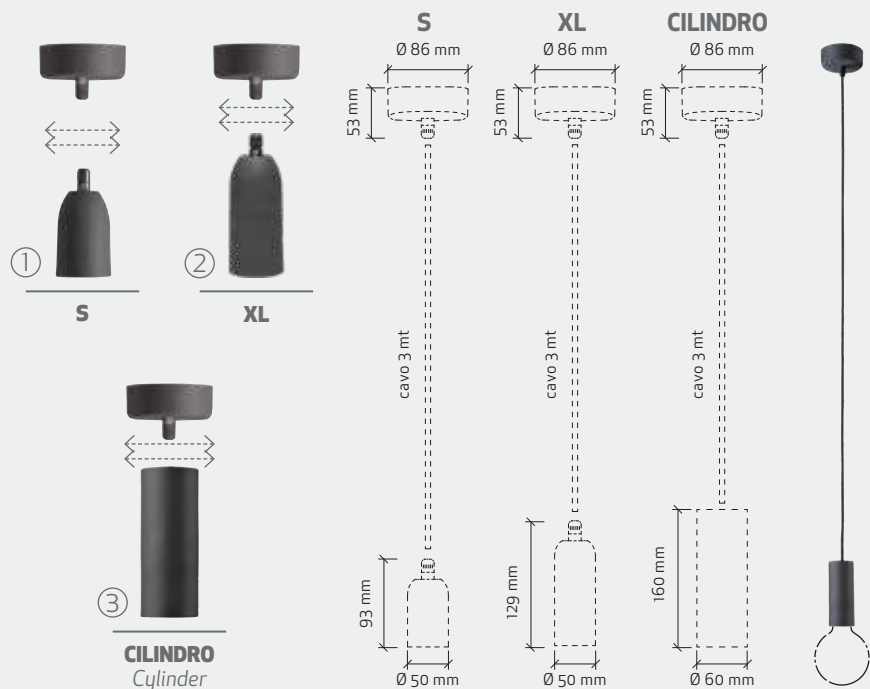

- ① Cod. 08A07
- ② Cod. 08A07X
- ③ Cod. 08A07C

Cavo / Cable 3 x 0,75

MAX 60W • E27 • 50/60 Hz • 250V~

CE IP 20

Variazione di lunghezza su richiesta
For customization of length contact us