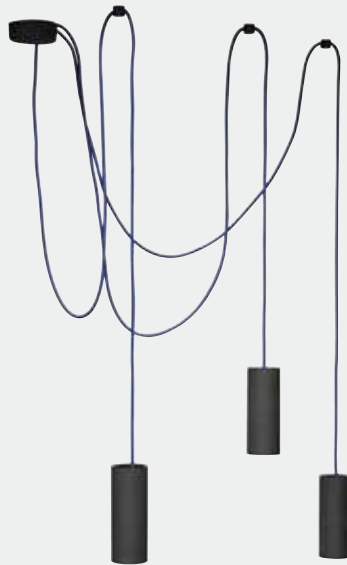

Cod.	Sospensioni Suspensions	Cavo Cable	Serracavi Cable clamps
08M27CG.XE	nr. 2	5 mt	nr. 2
08M37CG.XE	nr. 3	7 mt	nr. 3
08M47CG.XE	nr. 4	10 mt	nr. 4
08M57CG.XE	nr. 5	12 mt	nr. 5
08M67CG.XE	nr. 6	15 mt	nr. 6
08M77CG.XE	nr. 7	17 mt.	nr. 7
08M87CG.XE	nr. 8	20 mt.	nr. 8
08M97CG.XE	nr. 9	22 mt.	nr. 9
08MA7CG.XE	nr. 10	25 mt.	nr. 10

Cavo / Cable 3 x 0,75

MAX 60W • GU10 • 50/60 Hz • 250V~

CE IP 20

Variazione di lunghezza su richiesta
For customization of length contact us

cod.	08M37CG.XE	e	710722
	↓		↓
	Codice finitura Finishing code		Codice cavo Cable code

Cavo Treccia Seta / Silk Twisted Cable

	710007	Bianco White		710507	Oro Gold		710731	Catena
	710107	Avorio Ivory		710607	Bronzo Bronze		710732	Brazil
	710207	Grigio Grey		710728	Autunno		710733	Blu Blue
	710307	Marrone Brown		710729	Tre Ori		710734	Rosso Red
	710407	Nero Black		710730	Dalia		710735	Ferro Dark Grey

Cavo Tondo Seta / Round Silk Cable

	710718	Bianco White		710715	Oro Gold		710725	Rosso/Nero Red/Black
	710719	Avorio Ivory		710717	Bronzo Bronze		710726	Bianco/Nero White/Black
	710716	Grigio Grey		710722	Blu Blue		710727	Bronzo/Nero Bronze/Black
	710720	Marrone Brown		710723	Rosso Red		710736	Verde Green
	710721	Nero Black		710724	Ferro Dark Grey