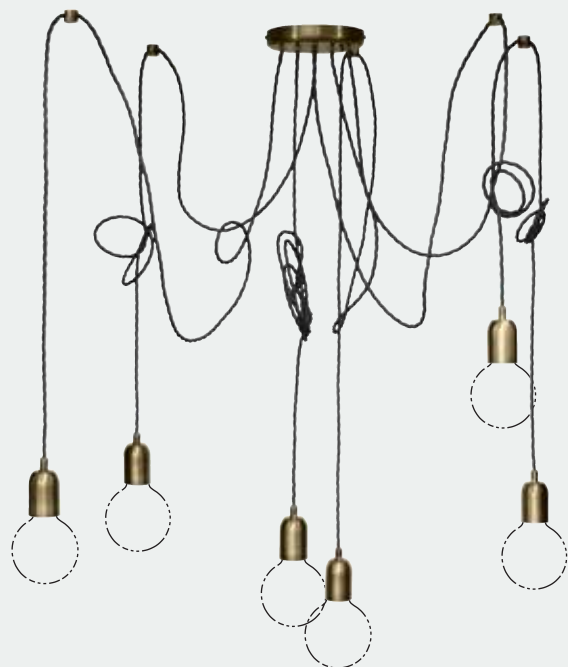

① INOX / CHROME

Cod.	Sospensioni Suspensions	Cavo Cable	Serracavi Cable clamps
08M21.XC	nr. 2	5 mt	nr. 1
08M31.XC	nr. 3	7 mt	nr. 2
08M41.XC	nr. 4	10 mt	nr. 3
08M51.XC	nr. 5	12 mt	nr. 4
08M61.XC	nr. 6	15 mt	nr. 5
08M71.XC	nr. 7	17 mt.	nr. 6
08M81.XC	nr. 8	20 mt.	nr. 7
08M91.XC	nr. 9	22 mt.	nr. 8
08MA1.XC	nr. 10	25 mt.	nr. 9
08MB1.XC	nr. 11	27 mt.	nr. 10
08MC1.XC	nr. 12	30 mt.	nr. 11

MAX 60W • E27 • 50/60 Hz • 250V~

Cavo / Cable 3 x 0,75

Rosone / Ceiling cup:
2-5 sosp. Ø 80 mm /
6-12 sosp. Ø 150 mm

CE IP 20

Variazione di lunghezza su richiesta
For customization of length contact us