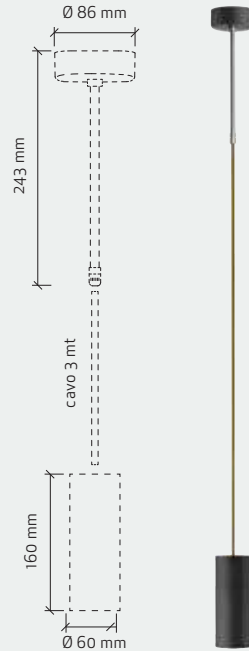

MY WALL STICK **GU10**

PORCELLANA ANTRACITE - GREZZA / CHARCOAL GREY PORCELAIN - ROUGH

- ① Cod. 08J01CG ② Cod. 08J03CG
  ③ Cod. 08J06CG

Cavo / Cable 3 x 0,75

MAX 60W • GU10 • 50/60 Hz • 250V~

CE IP 20

Variazione di lunghezza su richiesta
For customization of length contact us

cod. 08J01CG . 25 → Codice cavo
Cable code
↓
Codice finitura
Finishing code

Cavo Treccia Seta / Silk Twisted Cable

	01	Bianco White		06	Oro Gold		11	Catena
	02	Avorio Ivory		07	Bronzo Bronze		12	Brazil
	03	Grigio Grey		08	Autunno		13	Blu Blue
	04	Marrone Brown		09	Tre Ori		14	Rosso Red
	05	Nero Black		10	Dalia		15	Ferro Dark Grey

Cavo Tondo Seta / Round Silk Cable

	20	Bianco White		25	Oro Gold		30	Rosso/Nero Red/Black
	21	Avorio Ivory		26	Bronzo Bronze		31	Bianco/Nero White/Black
	22	Grigio Grey		27	Blu Blue		32	Bronzo/Nero Bronze/Black
	23	Marrone Brown		28	Rosso Red		33	Verde Green
	24	Nero Black		29	Ferro Dark Grey