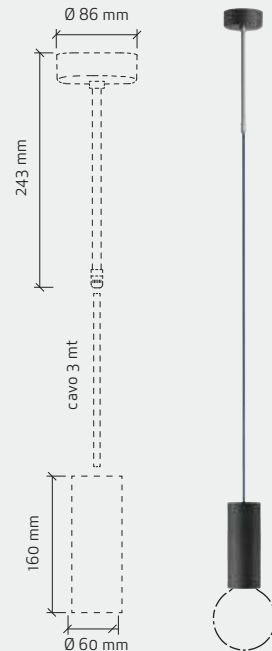

MY WALL STICK

PORCELLANA ANTRACITE - GREZZA / CHARCOAL GREY PORCELAIN - ROUGH

① Cod. 08J01C ② Cod. 08J03C
③ Cod. 08J06C

Cavo / Cable 3 x 0,75

MAX 60W • E27 • 50/60 Hz • 250V~

CE IP 20

Variazione di lunghezza su richiesta
For customization of length contact us

cod. 08J01C . 27 → Codice cavo
Cable code

↓
Codice finitura
Finishing code

Cavo Treccia Seta / Silk Twisted Cable

	01	Bianco White		06	Oro Gold		11	Catena
	02	Avorio Ivory		07	Bronzo Bronze		12	Brazil
	03	Grigio Grey		08	Autunno		13	Blu Blue
	04	Marrone Brown		09	Tre Ori		14	Rosso Red
	05	Nero Black		10	Dalia		15	Ferro Dark Grey

Cavo Tondo Seta / Round Silk Cable

	20	Bianco White		25	Oro Gold		30	Rosso/Nero Red/Black
	21	Avorio Ivory		26	Bronzo Bronze		31	Bianco/Nero White/Black
	22	Grigio Grey		27	Blu Blue		32	Bronzo/Nero Bronze/Black
	23	Marrone Brown		28	Rosso Red		33	Verde Green
	24	Nero Black		29	Ferro Dark Grey