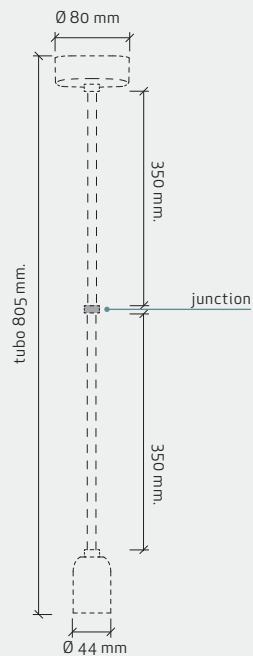

MY STICKS

OTTONE / BRASS

① Cod. 08G01.00 ② Cod. 08G03.00

Tubo / Tube 805 mm

MAX 60W • E27 • 50/60 Hz • 250V~

CE IP 20

Possibilità di aumentare la lunghezza ordinando in aggiunta stecche da 35 cm. Prodotto fornito già assemblato.
Possibility to increase the length, ordering sticks 35 cm in addition. Product delivered assembled.